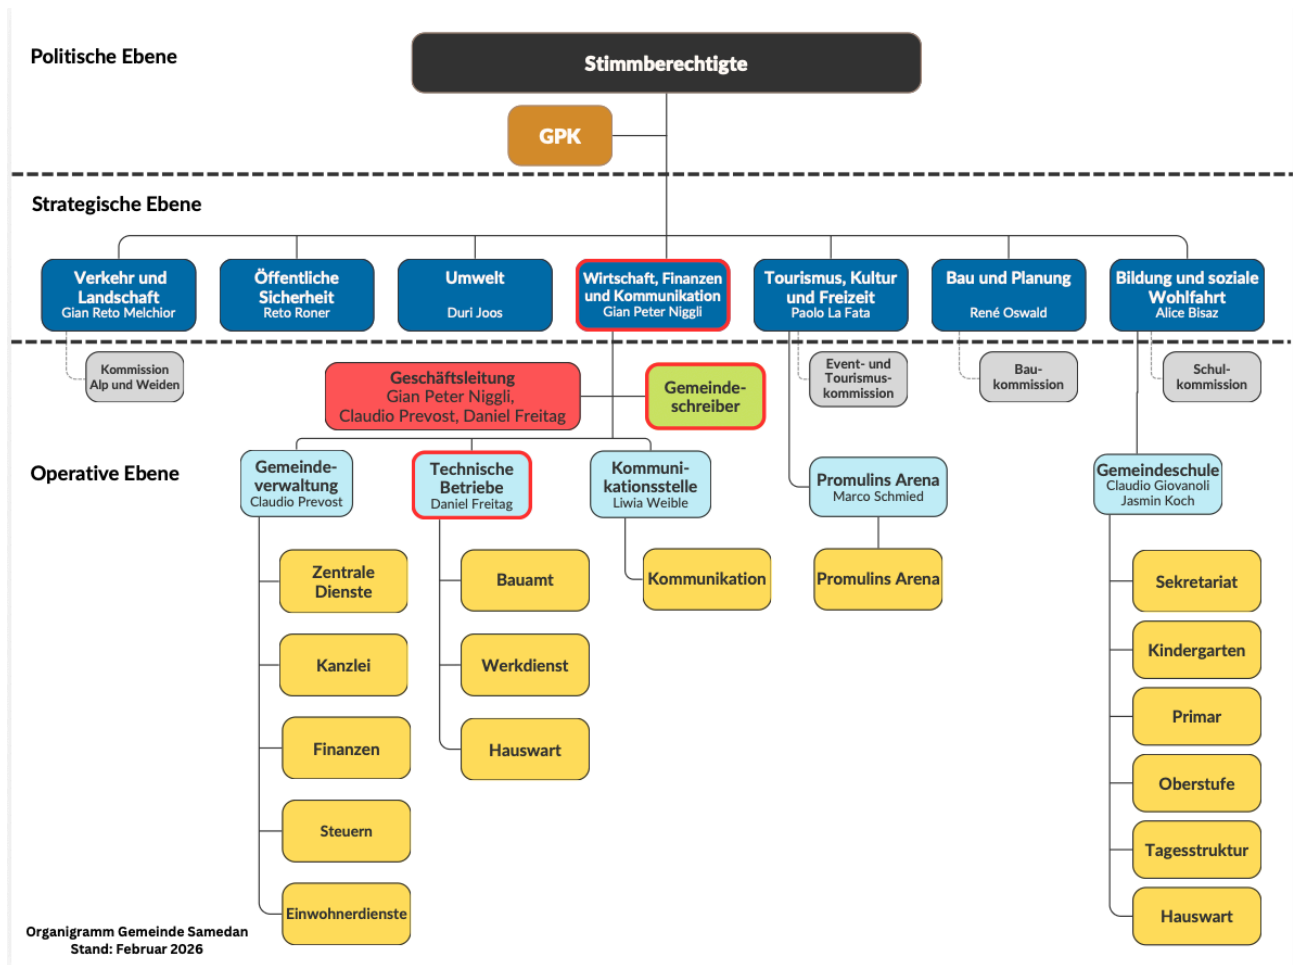

Organisation

Falls Sie das vergrösserte Organigramm ausdrucken möchten, wählen Sie zuerst das Organigramm aus. Danach wählen Sie die Tasten Ctrl + P und wählen unter «Einstellungen» das Querformat aus und wählen danach «OK» und «Drucken» aus.

[Gemeinde Samedan Organigramm ab 1 Februar 2026.pdf \[pdf, 114 KB\]](#)