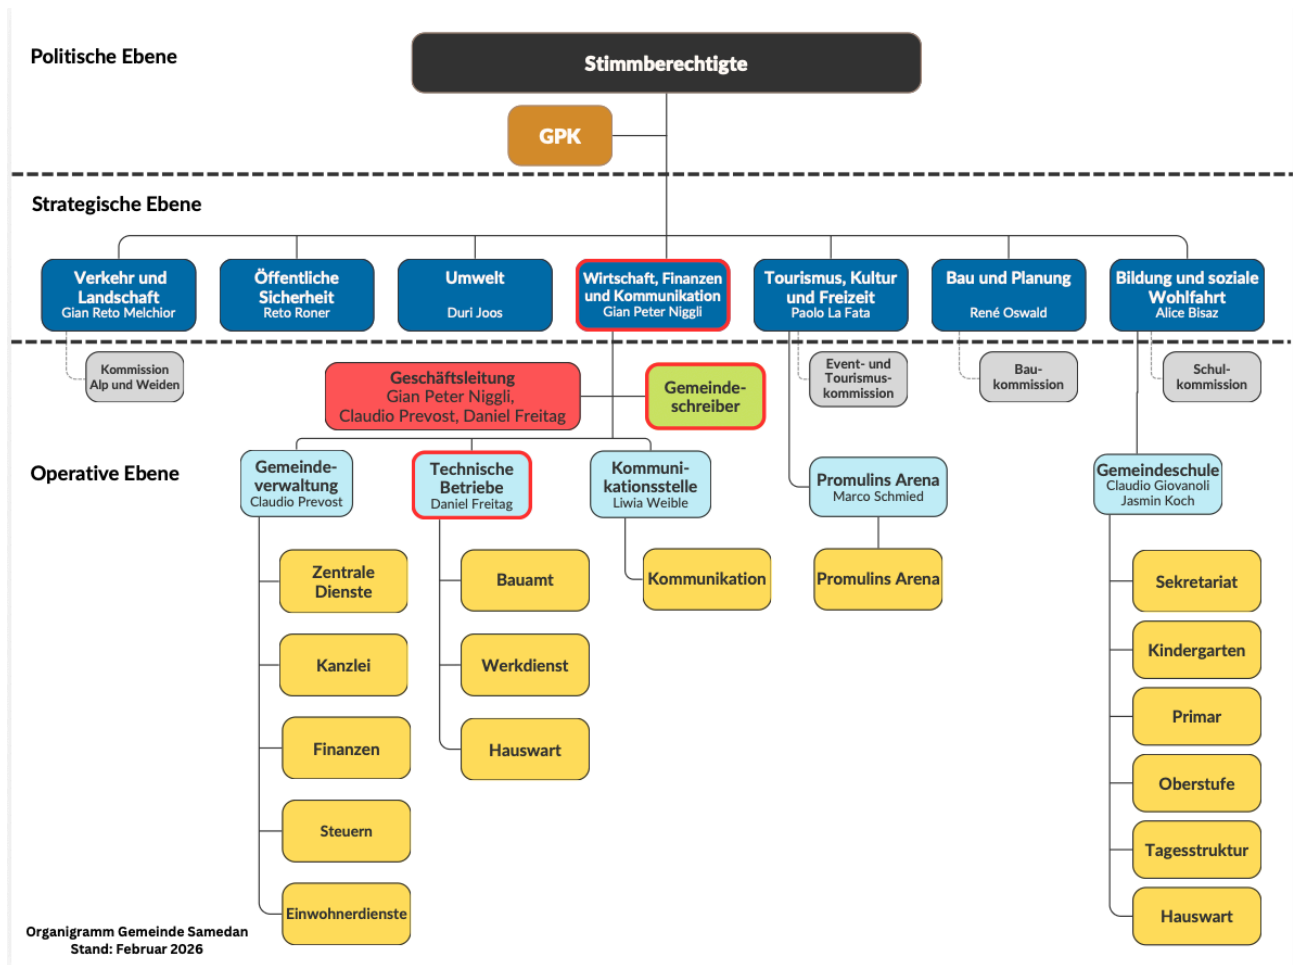

Organisaziun

Sch'El's vulesan stamper l'organigram in grandieu, schi ch'El's cliccan il prüm sül organigram. Zieva schmachane süllas tastas Ctrl + P e tschernan suot „Einstellungen“ il format a travers e cliccan sün „OK“ e „Drucken“.

[Gemeinde Samedan Organigramm.pdf \[pdf, 114 KB\]](#)