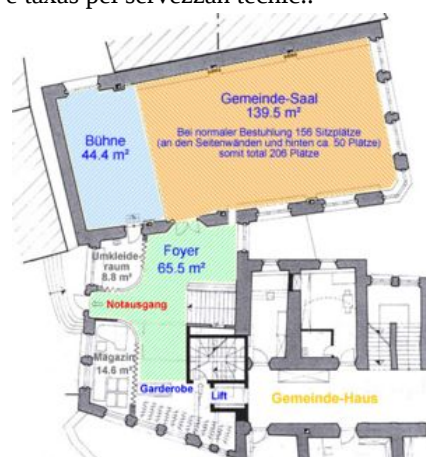

Reservaziun da selas

Via il secretariat da l'administraziun cumünela as po piglier a fit las seguaintas localiteds:

Sela cumünela

In prüma lingua sto la sela cumünela a dispusiziun a la vschinauncha politica per occurrenzas publicas. Impü sto ella a dispusiziun ad organisaziuns commercielas e d'util public per occurrenzas culturelas scu concerts, teaters, exposiziuns etc. La sela cumünela es per regla munida cun baunchs (max. 206 plazzas). Predschs: fit per la sela e taxas pel servezzan tecnic..

Culs s-chabels arrandschos per concerts haun lö 180 persunas in tuot la sela, scha'l palc vain druvo, ca. 150 persunas. Impü sto la sela Puoz a dispusiziun per l'adöver in connex cul implaunt suotterraun. Festiviteds privatas sun exclusas.