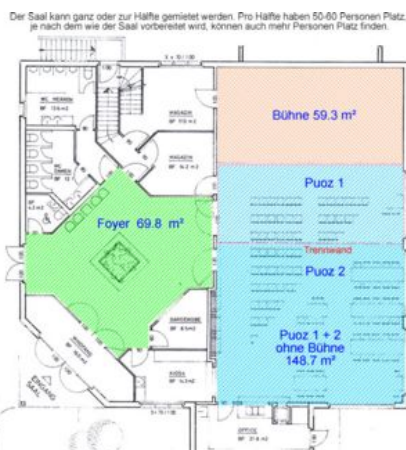

Reservaziun da selas

Via il secretariat da l'administraziun cumünela as po piglier a fit las seguaintas localiteds:

Sela cumünela

In prüma lingua sto la sela cumünela a dispusiziun a la vschinauncha politica per occurrenzas publicas. Impü sto ella a dispusiziun ad organisaziuns commercielas e d'util public per occurrenzas culturelas scu concerts, teaters, exposiziuns etc. La sela cumünela es per regla munida cun baunchs (max. 206 plazzas). Predschs: fit per la sela e taxas pel servezzan tecnic..

Culs s-chabels arrandschos per concerts haun lö 180 persunas in tuot la sela, scha'l palc vain druvo, ca. 150 persunas. Impü sto la sela Puoz a dispusiziun per l'adöver in connex cul implaunt suotterraun. Festiviteds privatas sun exclusas.